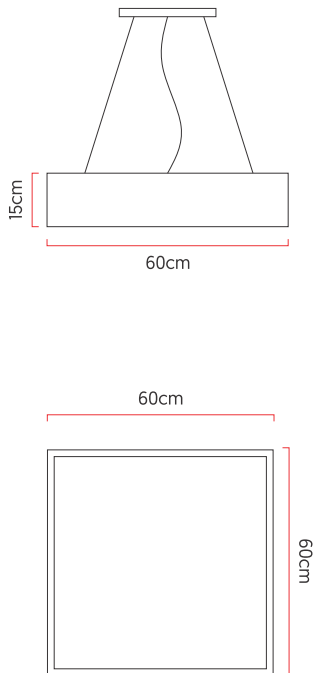

Opções de acabamentos

	01 Madeira Imbuia		02 Madeira Freijo
	03 Madeira Nogueira		04 Madeira Teca
	05 Madeira Pinus		06 Madeira Ébano
	07 Madeira Ébano Macassar		08 Madeira Platinum
	09 Madeira Rovere		10 Madeira Nogueira Linheira
	11 Madeira Cinamomo		12 Madeira Pau Ferro