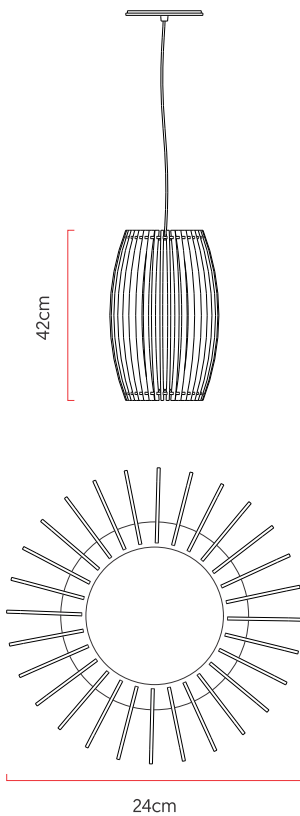

Opções de acabamentos

	01 Madeira Imbuia		02 Madeira Freijo
	03 Madeira Nogueira		04 Madeira Teca
	05 Madeira Pinus		06 Madeira Ébano
	07 Madeira Ébano Macassar		08 Madeira Platinum
	09 Madeira Rovere		10 Madeira Nogueira Linheira
	11 Madeira Cinamomo		12 Madeira Pau Ferro