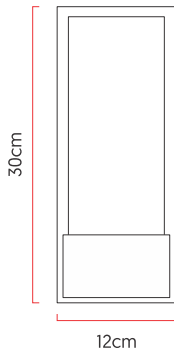

Opções de acabamentos

	01 Madeira Imbuia		02 Madeira Freijo
	03 Madeira Nogueira		04 Madeira Teca
	05 Madeira Pinus		06 Madeira Ébano
	07 Madeira Ébano Macassar		08 Madeira Platinum
	09 Madeira Rovere		10 Madeira Nogueira Linheira
	11 Madeira Cinamomo		12 Madeira Pau Ferro