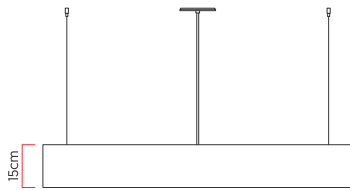

Opções de acabamentos

	22 Madeira Ébano		02 Madeira Freijo
	01 Madeira Imbuia		03 Madeira Nogueira
	17 Madeira Pinus		23 Madeira Platinum
	24 Madeira Rovere		15 Madeira Teca
	14 Cor Amarelo		13 Cor Azul Bebe
	10 Cor Azul Petróleo		05 Cor Branco
	06 Cor Cappuccino		20 Cor Chumbo
	19 Cor Cinza		08 Cor Cobre
	11 Cor Coral		07 Cor Marsala
	09 Cor Ouro		04 Cor Preto
	18 Cor Preto Brilho		12 Cor Rosa Chá
	16 Cor Verde Oliva