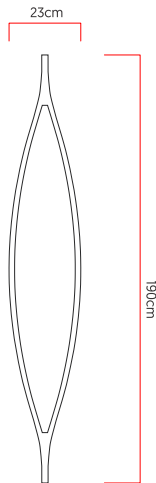

Referência: 702
 Linha: Wave
 Categoria: Pendente
 Descrição: Pendente Wave REF 702
 Dimensões:
 • Altura: 15cm
 • Largura: 190cm
 • Profundidade: 23cm

Peso: 6.000g
 Material: Lâmina natural de madeira, MDF, Acrílico, Cabos de aço

Fita de LED integrada 1x driver alojado na canopla ou forro
 Temperatura de cor: 3000k
 CRI: 90
 Fluxo luminoso: 6435 lm
 Lumens entregues: 3033 lm
 Potência total: 68w
 Tensão de Entrada: 110V - 220V
 Frequência de Entrada: 60 Hz
 Isolamento: Classe II

Cabos de sustentação padrão 200cm (outras medidas consulte-nos)

Opções de acabamentos

	01 Madeira Imbuia		02 Madeira Freijo
	03 Madeira Nogueira		04 Madeira Teca
	05 Madeira Pinus		06 Madeira Ébano
	07 Madeira Ébano Macassar		08 Madeira Platinum
	09 Madeira Rovere		10 Madeira Nogueira Linheira
	11 Madeira Cinamomo		12 Madeira Pau Ferro