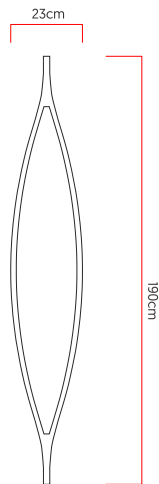

Referência: 702
 Linha: Wave
 Categoria: Pendente
 Descrição: Pendente Wave REF 702
 Dimensões:
 • Altura: 15cm
 • Largura: 190cm
 • Profundidade: 23cm

Peso: 6.000g
 Material: Lâmina natural de madeira, MDF, Acrílico, Cabos de aço

Fita de LED integrada 1x driver alojado na canopla ou forro
 Temperatura de cor: 3000k
 CRI: 90
 Fluxo luminoso: 6435 lm
 Lumens entregues: 3033 lm
 Potência total: 68w
 Tensão de Entrada: 110V - 220V
 Frequência de Entrada: 60 Hz
 Isolamento: Classe II

Cabos de sustentação padrão 200cm (outras medidas consulte-nos)

Opções de acabamentos

	22 Madeira Ébano		02 Madeira Freijo
	01 Madeira Imbuia		03 Madeira Nogueira
	17 Madeira Pinus		23 Madeira Platinum
	24 Madeira Rovere		15 Madeira Teca
	14 Cor Amarelo		13 Cor Azul Bebe
	10 Cor Azul Petróleo		05 Cor Branco
	06 Cor Cappuccino		20 Cor Chumbo
	19 Cor Cinza		08 Cor Cobre
	11 Cor Coral		07 Cor Marsala
	09 Cor Ouro		04 Cor Preto
	18 Cor Preto Brilho		12 Cor Rosa Chá
	16 Cor Verde Oliva		