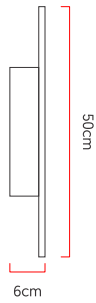

Referência: AR71  
 Linha: Cilíndrico  
 Categoria: Arandela  
 Descrição: Arandela Cilíndrico REF AR71  
 Dimensões:  
 • Profundidade: 6cm  
 • Diâmetro: 50cm

Peso: 3.000g  
 Material: Lâmina natural de madeira, MDF, Acrílico

Fita de LED integrada 1x driver alojado na luminária  
 Temperatura de cor: 3000k  
 CRI: 90  
 Fluxo luminoso: 732 lm  
 Lumens entregues: 322 lm  
 Potência total: 28w  
 Tensão de Entrada: 110V - 220V  
 Frequência de Entrada: 60 Hz  
 Isolamento: Classe II