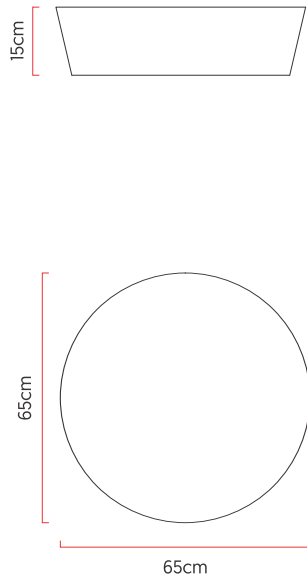

Opções de acabamentos

	01 Madeira Imbuia		02 Madeira Freijo
	03 Madeira Nogueira		04 Madeira Teca
	05 Madeira Pinus		06 Madeira Ébano
	07 Madeira Ébano Macassar		08 Madeira Platinum
	09 Madeira Rovere		10 Madeira Nogueira Linheira
	11 Madeira Cinamomo		12 Madeira Pau Ferro