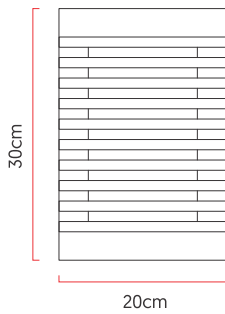

Opções de acabamentos

	01 Madeira Imbuia		02 Madeira Freijo
	03 Madeira Nogueira		04 Madeira Teca
	05 Madeira Pinus		06 Madeira Ébano
	07 Madeira Ébano Macassar		08 Madeira Platinum
	09 Madeira Rovere		10 Madeira Nogueira Linheira
	11 Madeira Cinamomo		12 Madeira Pau Ferro