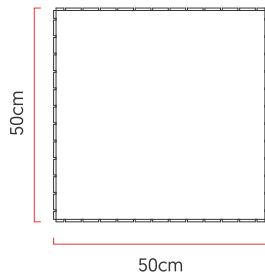

Opções de acabamentos

01
Madeira Imbuia

02
Madeira Freijo

03
Madeira Nogueira

04
Madeira Teca

05
Madeira Pinus

06
Madeira Ébano

07
Madeira Ébano Macassar

08
Madeira Platinum

09
Madeira Rovere

10
Madeira Nogueira Linheira

11
Madeira Cinamomo

12
Madeira Pau Ferro