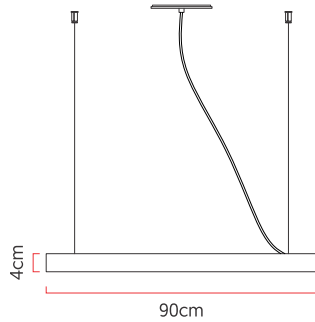

Opções de acabamentos

01
Madeira Imbuia

02
Madeira Freijo

03
Madeira Nogueira

04
Madeira Teca

05
Madeira Pinus

06
Madeira Ébano

07
Madeira Ébano Macassar

08
Madeira Platino

09
Madeira Rovere

10
Madeira Nogueira Linheira

11
Madeira Cinamomo

12
Madeira Pau Ferro