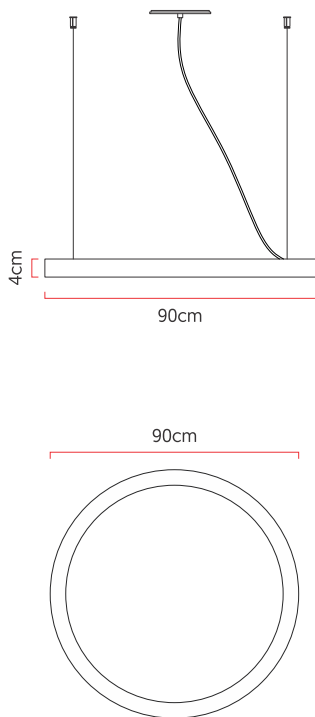

Opções de acabamentos

	22 Madeira Ébano		02 Madeira Freijo
	01 Madeira Imbuia		03 Madeira Nogueira
	17 Madeira Pinus		23 Madeira Platinum
	24 Madeira Rovere		15 Madeira Teca
	14 Cor Amarelo		13 Cor Azul Bebe
	10 Cor Azul Petróleo		05 Cor Branco
	06 Cor Cappuccino		20 Cor Chumbo
	19 Cor Cinza		08 Cor Cobre
	11 Cor Coral		07 Cor Marsala
	09 Cor Ouro		04 Cor Preto
	18 Cor Preto Brilho		12 Cor Rosa Chá
	16 Cor Verde Oliva