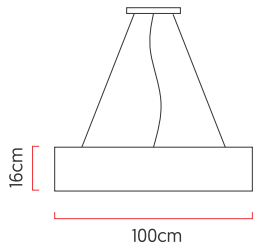

Opções de acabamentos

01
Madeira Imbuia

02
Madeira Freijo

03
Madeira Nogueira

04
Madeira Teca

05
Madeira Pinus

06
Madeira Ébano

07
Madeira Ébano Macassar

08
Madeira Platino

09
Madeira Rovere

10
Madeira Nogueira Linheira

11
Madeira Cinamomo

12
Madeira Pau Ferro