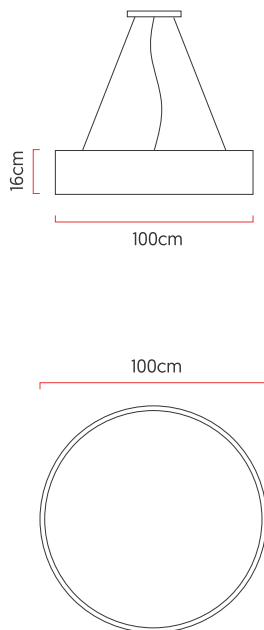

22 Madeira Ébano		02 Madeira Freijo
	01 Madeira Imbuia		03 Madeira Nogueira
	17 Madeira Pinus		23 Madeira Platinum
	24 Madeira Rovere		15 Madeira Teca
	14 Cor Amarelo		13 Cor Azul Bebe
	10 Cor Azul Petróleo		05 Cor Branco
	06 Cor Cappuccino		20 Cor Chumbo
	19 Cor Cinza		08 Cor Cobre
	11 Cor Coral		07 Cor Marsala
	09 Cor Ouro		04 Cor Preto
	18 Cor Preto Brilho		12 Cor Rosa Chá
	16 Cor Verde Oliva