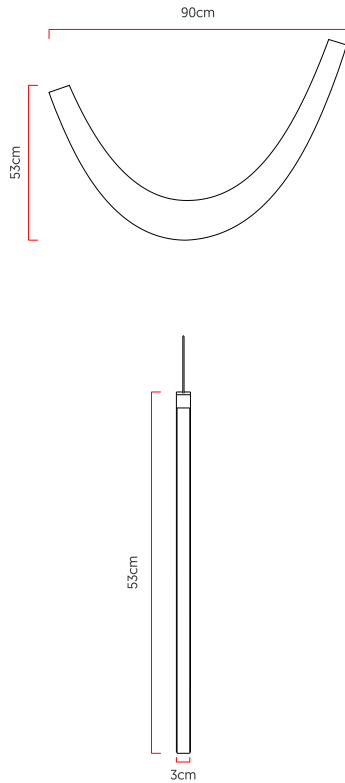

Referência: 1115
 Linha: Slim
 Categoria: Pendente
 Descrição: Pendente Slim REF 1115
 Dimensões:
 • Altura: 53cm
 • Largura: 90cm
 • Profundidade: 3cm

Peso: 0.000g
 Material: Lâmina natural de madeira, MDF, Cabos de aço, Silicone

Fita de LED integrada 1x driver alojado na canopla ou forro
 Temperatura de cor: 3000k
 CRI: 90
 Fluxo luminoso: 1601 lm
 Lumens entregues: 754 lm
 Potência total: 25w
 Tensão de Entrada: 110V - 220V
 Frequência de Entrada: 60 Hz
 Isolamento: Classe II

Cabos de sustentação padrão 200cm (outras medidas consulte-nos)

Opções de acabamentos

	01 Madeira Imbuia		02 Madeira Freijo
	03 Madeira Nogueira		04 Madeira Teca
	05 Madeira Pinus		06 Madeira Ébano
	07 Madeira Ébano Macassar		08 Madeira Platinum
	09 Madeira Rovere		10 Madeira Nogueira Linheira
	11 Madeira Cinamomo		12 Madeira Pau Ferro