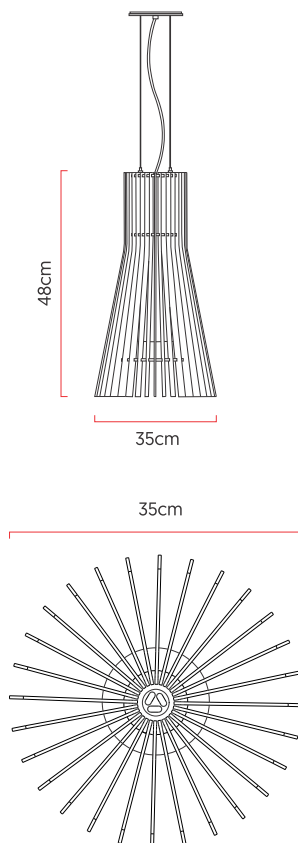

22 Madeira Ébano		02 Madeira Freijo
	01 Madeira Imbuia		03 Madeira Nogueira
	17 Madeira Pinus		23 Madeira Platinum
	24 Madeira Rovere		15 Madeira Teca
	14 Cor Amarelo		13 Cor Azul Bebe
	10 Cor Azul Petróleo		05 Cor Branco
	06 Cor Cappuccino		20 Cor Chumbo
	19 Cor Cinza		08 Cor Cobre
	11 Cor Coral		07 Cor Marsala
	09 Cor Ouro		04 Cor Preto
	18 Cor Preto Brilho		12 Cor Rosa Chá
	16 Cor Verde Oliva