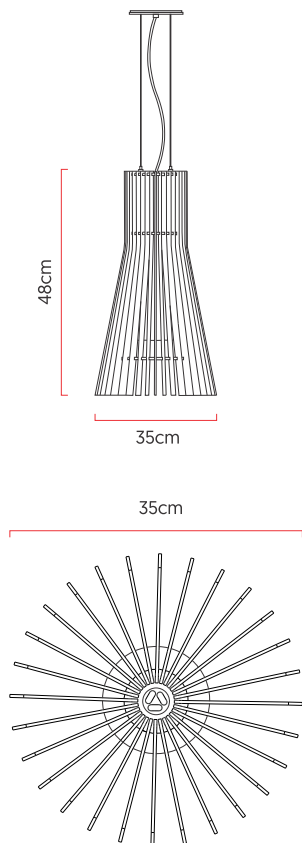

Opções de acabamentos

	01 Madeira Imbuia		02 Madeira Freijo
	03 Madeira Nogueira		04 Madeira Teca
	05 Madeira Pinus		06 Madeira Ébano
	07 Madeira Ébano Macassar		08 Madeira Platinum
	09 Madeira Rovere		10 Madeira Nogueira Linheira
	11 Madeira Cinamomo		12 Madeira Pau Ferro