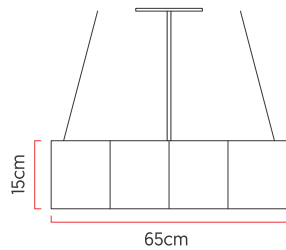

Opções de acabamentos

	01 Madeira Imbuia		02 Madeira Freijo
	03 Madeira Nogueira		04 Madeira Teca
	05 Madeira Pinus		06 Madeira Ébano
	07 Madeira Ébano Macassar		08 Madeira Platinum
	09 Madeira Rovere		10 Madeira Nogueira Linheira
	11 Madeira Cinamomo		12 Madeira Pau Ferro