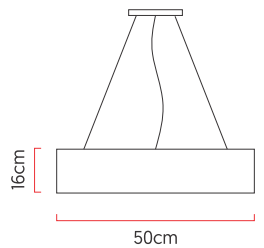

Opções de acabamentos

01
Madeira Imbuia

02
Madeira Freijo

03
Madeira Nogueira

04
Madeira Teca

05
Madeira Pinus

06
Madeira Ébano

07
Madeira Ébano Macassar

08
Madeira Platinum

09
Madeira Rovere

10
Madeira Nogueira Linheira

11
Madeira Cinamomo

12
Madeira Pau Ferro