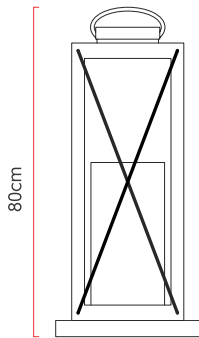

Opções de acabamentos

	01 Madeira Imbuia		02 Madeira Freijo
	03 Madeira Nogueira		04 Madeira Teca
	05 Madeira Pinus		06 Madeira Ébano
	07 Madeira Ébano Macassar		08 Madeira Platinum
	09 Madeira Rovere		10 Madeira Nogueira Linheira
	11 Madeira Cinamomo		12 Madeira Pau Ferro