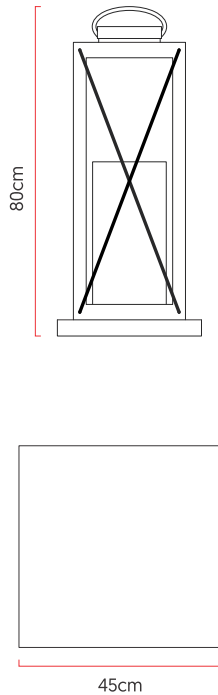

Opções de acabamentos

	22 Madeira Ébano		02 Madeira Freijo
	01 Madeira Imbuia		03 Madeira Nogueira
	17 Madeira Pinus		23 Madeira Platinum
	24 Madeira Rovere		15 Madeira Teca
	14 Cor Amarelo		13 Cor Azul Bebe
	10 Cor Azul Petróleo		05 Cor Branco
	06 Cor Cappuccino		20 Cor Chumbo
	19 Cor Cinza		08 Cor Cobre
	11 Cor Coral		07 Cor Marsala
	09 Cor Ouro		04 Cor Preto
	18 Cor Preto Brilho		12 Cor Rosa Chá
	16 Cor Verde Oliva